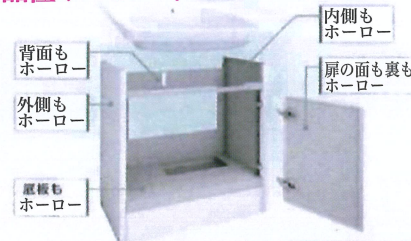

ガッチリ

頑丈さの秘密は浴室の重さをしっかり支えるフレーム構造の架台。

ピッタリ

タカラならどんな浴室スペースでも大丈夫！最大1,500通りのサイズ展開

※プレデシシア・グランSPA エメロードのみの対応

浴室を  
快適に！ 基本プラン セット  
価格 **718,850円** (税込)

取付工事費・部材費別

# Ondine タカラホーロー洗面化粧台

after

オンディーヌ

before

まるごとホーローキャビネット

キャビネットのすみずみ  
まで高品位ホーロー！

洗面台を  
快適に！

セット  
価格 **71,170円** (税込)

取付工事費・部材費別

※写真はイメージです