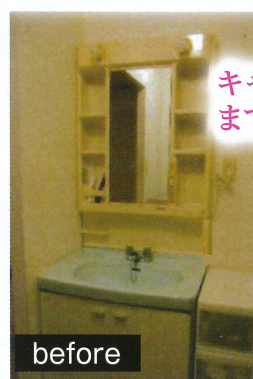

ガッチリ

頑丈さの秘密は浴室の重さをしっかり支えるフレーム構造の架台。

ピッタリ

タカラならどんな浴室スペースでも大丈夫！最大1,500通りのサイズ展開

※プレデシシア・グランSPA エメロードのみの対応

浴室を  
快適に！ 基本プラン セット  
価格 **718,850円** (税込)

取付工事費・部材費別

# Ondine タカラホーロー洗面化粧台

after

オンディーヌ

before

まるごとホーローキャビネット

キャビネットのすみずみ  
まで高品位ホーロー！

洗面台を  
快適に！

セット  
価格 **71,170円** (税込)