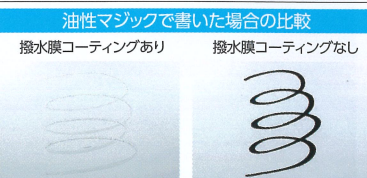

### 撥水効果の比較実験

#### ① 水を流した場合の撥水効果の比較

水をしっかりとばじます。[汚れや水アカが付きにくい]

#### ② 汚れにくさの比較

油もしっかりはじきます。油がスジ状に残ります。

撥水膜が油性マジックをはじきます。油性マジックがしっかり着けます。

シングルシャワー付混合栓  
特別価格 **49,500円** (税込)

サーモスタット式シャワー  
特別価格 **36,300円** (税込)

『気泡を浴びる』をコンセプトに誕生した美顔器のような新感覚シャワーヘッド  
ULTRA FINE MIST™

ミラブル plus  
ウルトラファインミスト

気泡増量! シャワーを使うたび 肌に至福が舞い降ります。  
ストレート&ミスト2ウェイで全身美肌へアプローチ!

きれいになると話題沸騰!

浴びるだけで

浴びるだけで  
肌水分量アップ

ウルトラファインバブルによって汚れや古い角質を取り除きながら、潤いもチャージ。

3.6倍の温度上昇  
温浴効果

ミラブルPlusのストレート水流を30秒間当てた直後の肌の表面温度を測定すると、通常のシャワーヘッドと比べて3.6倍も温度が上昇。