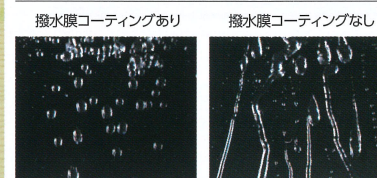

## KVK 撥水水栓

撥水効果: 1万回の拭き取り耐久  
テストでも撥水効果を維持します  
(自社試験)

- ① おそうじがしやすく水栓の輝きが長持ちします。
- ② ボディーや吐水口などに水アカや汚れが付着しにくくなっています。
- ③ 水アカや汚れが付いた場合、カンタンに拭き取りができます。

※水栓の拭きそうじは適度に行ってください。水アカ等が拭き取りにくくなる場合があります。

サツ!とキレイに  
拭き取れ汚れが  
付きにくい!

### 撥水効果の比較実験

#### ① 水を流した場合の撥水効果の比較

水をしっかりとばじます。[汚れや水アカが付きにくい]